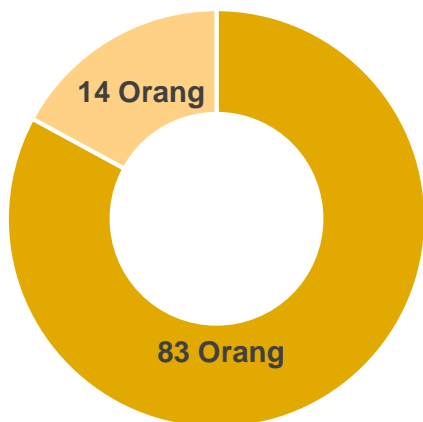

## Pegawai Mengikut *Subject Matter Officer*

**97** Pegawai SMO

**23** Bidang Kepekaran

Jadual mengikut bidang kepekaran SMO:

BIL	BIDANG KEPAKARAN	JUMLAH PEGAWAI
1	Perancangan Perumahan	2
2	Perancangan Luar Bandar	3
3	Pengurusan Alam Sekitar	9
4	Pengurusan Bencana	4
5	Pengurusan Projek	3
6	Pentadbiran Tanah	12
7	Perancangan Bandar	12
8	Perancangan Landskap	2
9	Perancangan Pelancongan	9
10	Perancangan Pengangkutan	11
12	Perundangan	2
13	Reka Bentuk Bandar	3
14	Sains Senibina	2
15	Sains Sosial	12
16	Sistem Maklumat Geografi	3
17	Warisan dan Konservasi	3
19	Teknologi Maklumat	1
20	Data Sains	1
21	Pengurusan Organisasi	1
22	Pengurusan Aset dan Fasiliti	1
23	Pentadbiran Perniagaan	1
<b>JUMLAH KESELURUHAN</b>		<b>97</b>